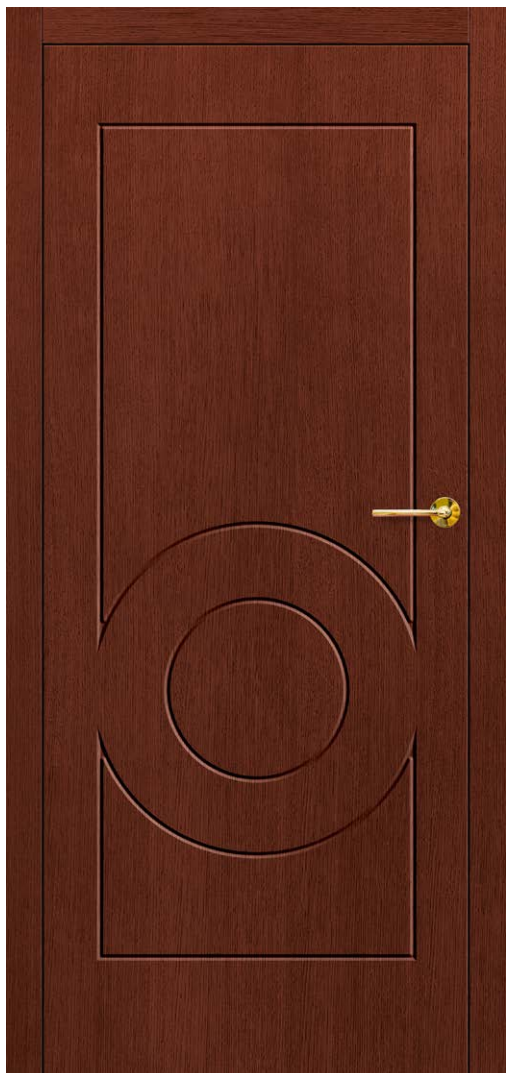

ANUBIS 2

ANUBIS 3

ANUBIS 4

ANUBIS 5

ANUBIS 6

ANUBIS 6 małoń z klamką BELLA slim mosiądz błyszczący

KONSTRUKCJA

- skrzydło bezprzylgowe lub rewersyjne
- ramiak wykonany z drewna sosna + dąb wzmocniony profilem „C”
- poszycie zewnętrzne skrzydła wykonane ze sklejki wodoodpornej dębowej gr. 4 mm lub hdf wilgocioodporny gr. 3 mm przy drzwiach bez struktury drewna
- wypełnienie pełna płyta
- grubość skrzydła 40 mm