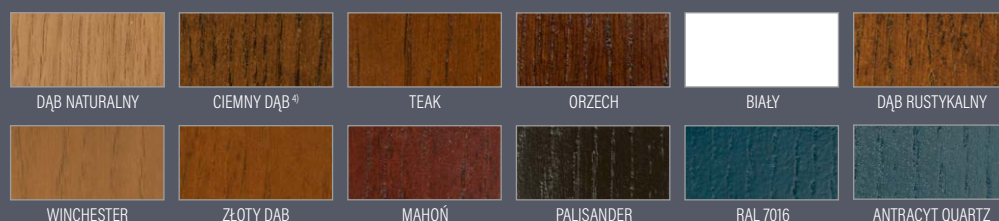

³⁾ dopłata 500 zł netto ⁴⁾ najbardziej zbliżony do koloru orzech PCV

kolor RAL 7016

P212

SOSNA **7600 zł***
DĄB / MERANTI **7900 zł***

Szyba piaskowana jak na zdjęciu za dopłatą 400 zł

kolor RAL 9016

P213

SOSNA **7600 zł***
DĄB / MERANTI **7900 zł***