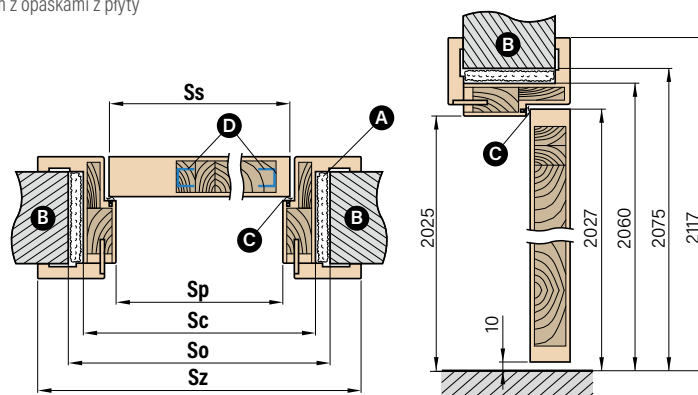

OŚCIEŻNICE DO DRZWI WEWNĘTRZNYCH

OŚCIEŻNICA REGULOWANA I TUNEL

Ościeżnica wykonana z drewna sosnowego obłożona obłogiem dębowym z opaskami z płyty wilgociodpornej MDF forniowanymi dębem.

Zakres regulacji min.-max (mm)	Cena
80-100	1514 zł
100-120	1514 zł
120-140	1594 zł
140-160	1594 zł
160-180	1658 zł
180-200	1658 zł
200-220	1718 zł
220-240	1718 zł
240-260	1800 zł
260-280	1800 zł
260-300	1880 zł
280-300	1880 zł
300-320	1880 zł
320-340	2004 zł
340-360	2004 zł
360-380	2127 zł
380-400	2127 zł
400-420	2127 zł

1 element

2 elementy

A - pianka montażowa B - mur C - uszczelka D - ceownik stalowy

Szerokość drzwi	Ss	Sp	So	Sc	Sz
„60”	618	600	700	670	779
„70”	718	700	800	770	879
„80”	818	800	900	870	979
„90”	918	900	1000	970	1079
„100”	1018	1000	1100	1070	1179

- ościeżnica stała przylgowa lub bezprzylgowa - 1100 zł
- opaski łączone tylko pod kątem 90 stopni z opaską 8 cm
- elektrozaczep - 310 zł
- kątownik ruchomy z przedłużonym piórem o 2 cm i kątownik standardowy do ościeżnicy - 300 zł
- istnieje możliwość wykonania ościeżnicy do zakresu 500-520 mm - dopłata za każde 2 cm zakresu wynosi 80 zł, bazując od ceny ościeżnicy 400-420 mm
- cena ościeżnicy tunel w cenie ościeżnicy bezprzylgowej

DOPLĄTY ZA PRZEWYŻSZENIA

1. drzwi w rozmiarze 216-230 cm.....15% dopłaty do ceny podstawowej
   - drzwi w rozmiarze 231-240 cm.....25% dopłaty do ceny podstawowej
   - drzwi w rozmiarze 241-250 cm.....30% dopłaty do ceny podstawowej
   - drzwi w rozmiarze 251-300 cm.....50% dopłaty do ceny podstawowej
2. **DOPLĄTA ZA DRZWI PRZEWYŻSZONE OBOWIĄZUJE RÓWNIEŻ OŚCIEŻNICE**

OŚCIEŻNICA REWERSYJNA DREWNIANA NOWOŚĆ

Ościeżnica wykonana z drewna sosnowego obłożona obłogiem dębowym z opaskami z płyty wilgociodpornej MDF forniowanymi dębem.

- dopłata do ościeżnicy rewersyjnej - 350 zł
- zakres regulacji - patrz tabela wyżej