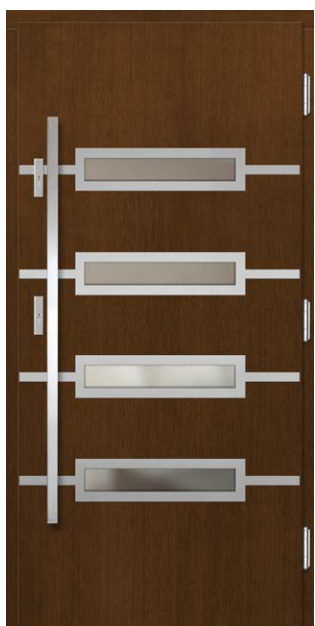

kolor ciemny dąb

P91

SOSNA	7800 zł*
DĄB / MERANTI	8100 zł*

Dopłata za inox dwustronny 400 zł