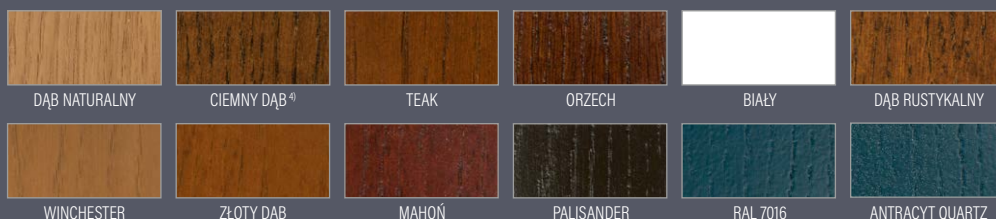

PALETA KOLORÓW RAL¹⁾

¹⁾ dopłata 500 zł netto ⁴⁾ najbardziej zbliżony do koloru orzech PCV

Elementy ozdobne występują dwustronnie

NOWOŚĆ

kolor ciemny dąb

P236

SOSNA **8750 zł***
DĄB / MERANTI **9050 zł***

NOWOŚĆ