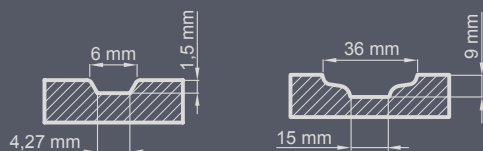

FREZOWANIE

P235

SOSNA **11500 zł*** Z KRATĄ KUTĄ
DĄB / MERANTI **11800 zł*** Z KRATĄ KUTĄ

Cena modelu bez kraty kutej jest mniejsza o 2500 zł