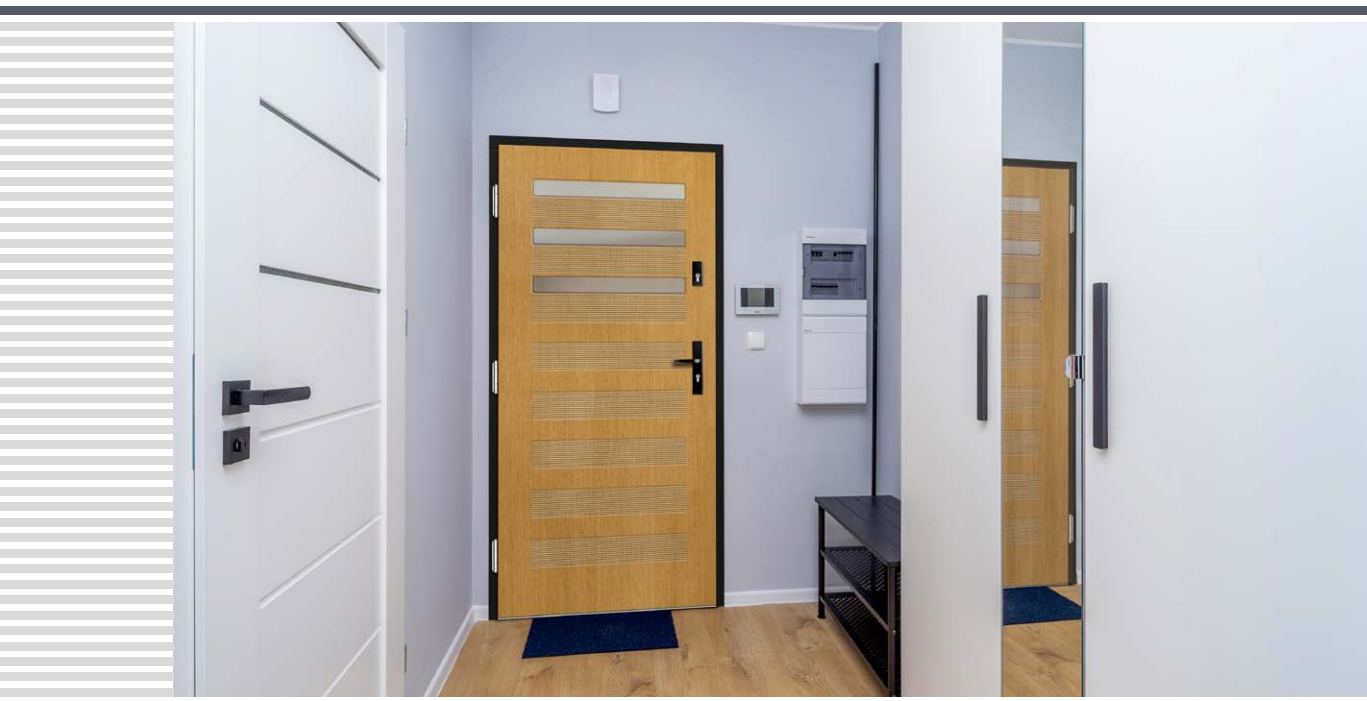

SOSNA **7600 zł***
DĄB / MERANTI **7900 zł***

DOPLATA DO GRUBOŚCI

◀82▶ **+500 zł,** ▶102▶ **+1900 zł**

¹⁾ dopłata 500 zł netto

*) Podana cena dotyczy drzwi gr. 72 mm DĄB/MERANTI/SOSNA.

DRZWI BEZPRZYLGOWE – dopłata 2100 zł netto do ceny drzwi w gr. 82 i 102 mm w wersji przylgowej. Dopłata do zawiasów bezprzylgowych w kolorze czarnym – 400 zł netto. Drzwi ERKADO dostępne są w wymiarach niestandardowych **bez dopłaty** za niestandardowy wymiar. Dopłata obejmuje wyłącznie drzwi: wyższe niż 212 cm i szersze niż 104 cm.