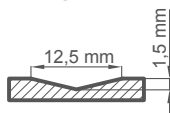

FREZOWANIE

DĄB NATURALNY