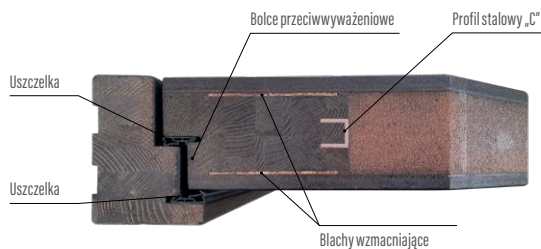

- grubość skrzydła 82 mm
- uszczelka w skrzydle i futrynie
- drzwi w systemie bezprzylgowym
- poszycie zewnętrzne skrzydła wykonane ze sklejki wodoodpornej mahoń meranti lub dąb o grubości 12 mm
- konstrukcja wewnętrzna skrzydła w postaci kratownicy z wypełnieniem z pianki poliuretanowej o gr. 58 mm
- ramiak skrzydła wykonany z drewna sosna+meranti lub sosna+dąb, wzmocniony blachą oraz profilem „C”
- trzy zawiasy chowane
- bolce przeciwyważeniowe

Ościeżnica

- drewno klejone warstwowo z doklejkami mahoń-meranti lub dąb o wymiarach 107 mm x 80 mm
- próg drewniany

Wykończenie

- pięciokrotne malowanie metodą hydrodynamiczną farbami wodorozcieńczalnymi wg palety kolorów ERKADO lub kryjącymi RAL za dopłatą oprócz RAL 9016 (biały) i RAL 7016 (antracyt) (str. 130)

Wymiary

- dostępne są w wymiarach niestandardowych bez dopłaty za nietypowy wymiar. Dopłata obejmuje wyłącznie drzwi: wyższe niż 214 cm i szersze niż 106 cm.

Wypożenie standardowe

- zamek listwowy na 1 wkładkę, rozstaw 72 mm
- trzy zawiasy chowane w trzech płaszczyznach „3D”
- próg drewniany
- blachy ozdobne, nierdzewne w wybranych modelach
- pakiet szybowy ze szkłem lakierowanym czarnym w wybranych modelach

Wypożenie za dopłatą

- klamka	- elektrozaczep
- wkładki	- wkładka termoizolacyjna do progu
- pochwyt	- okapnik aluminiowy (drzwi otwierane do wewnątrz)
- zamek biometryczny	- kontrakt alarmowy
- zamek listwowy na 2 wkładki	
- wizjer