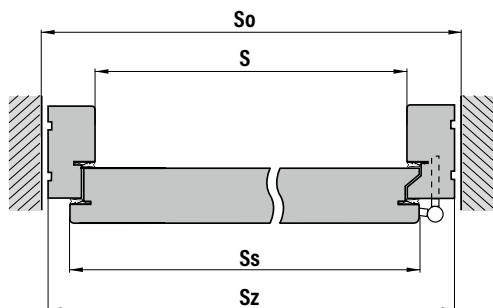

FELC NA PRZYLDZIE SKRZYDŁA 18 mm

zalety:

- lepsze doszczelnienie skrzydła do ościeżnicy
- pełne krycie blach zaczepowych

- S - szerokość w świetle ościeżnicy
- So - szerokość otworu w murze
- Ss - szerokość skrzydła drzwiowego
- Sz - całkowita szerokość drzwi
- Ho - wysokość otworu w murze
- H - wysokość w świetle ościeżnicy
- Hs - wysokość skrzydła drzwiowego
- Hz - całkowita wysokość drzwi
- Hpa - wysokość proggu aluminiowego
- Hpd - wysokość proggu drewnianego

KIERUNKI OTWIERANIA DRZWI