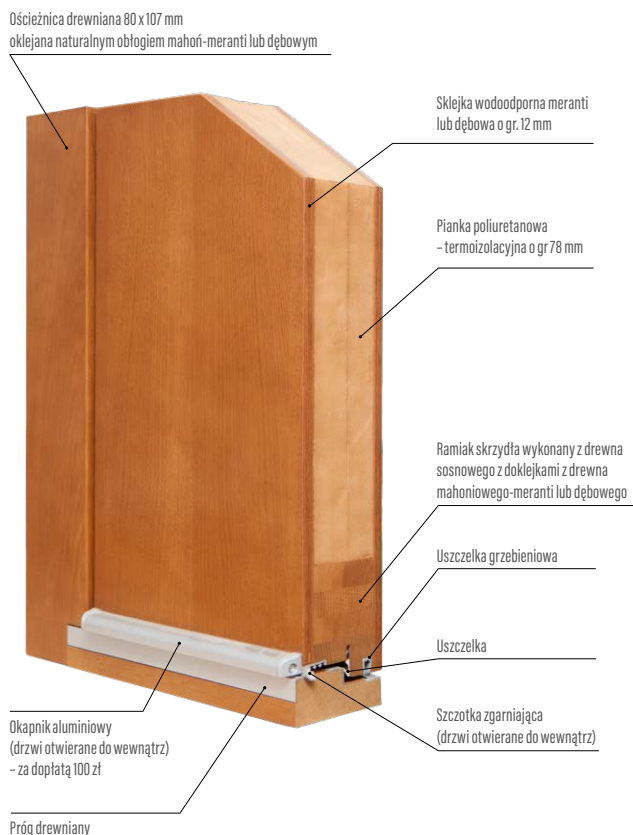

Ościeżnica

- drewno klejone warstwowo z doklejkami mahoń-meranti lub dąb o wymiarach 107 mm x 80 mm
- próg drewniany

Wykończenie

- pięciokrotne malowanie metodą hydrodynamiczną farbami wodorozcieńczalnymi wg palety kolorów ERKADO lub kryjącymi RAL za dopłatą oprócz RAL 9016 (biały) i RAL 7016 (antracyt) (str. 130)

Wymiary

- typowe wg tabeli (str. 129)
- dostępne są w wymiarach niestandardowych bez dopłaty za nietypowy wymiar. Dopłata obejmuje wyłącznie drzwi: wyższe niż 214 cm i szersze niż 106 cm.

Wyposażenie standardowe

- zamek listwowy na 1 wkładkę, rozstaw 72 mm
- trzy zawiasy chowane w trzech płaszczyznach „3D”
- próg drewniany
- blachy ozdobne, nierdzewne w wybranych modelach
- pakiet szybowy ze szkłem lakierowanym czarnym w wybranych modelach

Wyposażenie za dopłatą

- klamka
- wkładki 55/70
- pochwyt
- zamek biometryczny
- zamek listwowy na 2 wkładki
- wizjer
- elektrozaczep
- wkładka termoizolacyjna do progu
- okapnik aluminiowy (drzwi otwierane do wewnątrz)
- kontrakt alarmowy