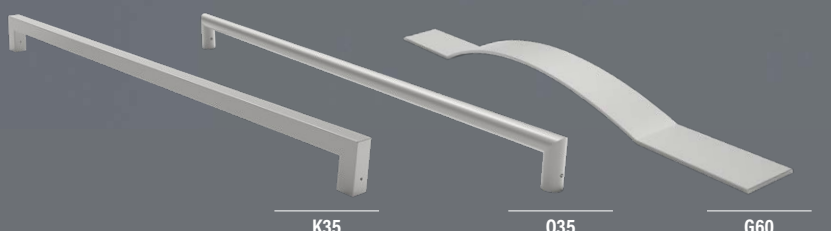

podświet-
tlane
LED

80 cm
100 cm
120 cm

60 cm
80 cm
100 cm
120 cm
140 cm
160 cm
180 cm

POŁ

PO

PO RAL 1

PO RAL 2

PP

PP RAL 1

PP RAL 2

czarne szkło   drewno (stary dąb)
dł. 120, 150 lub 180 cm   dł. 120, 150 lub 180 cm

cena 1680 zł

dopłata do podświetlenia pochwyty 700 zł

cena 700 zł
niezależnie od długości

cena 700 zł
niezależnie od długości

inox

czarny