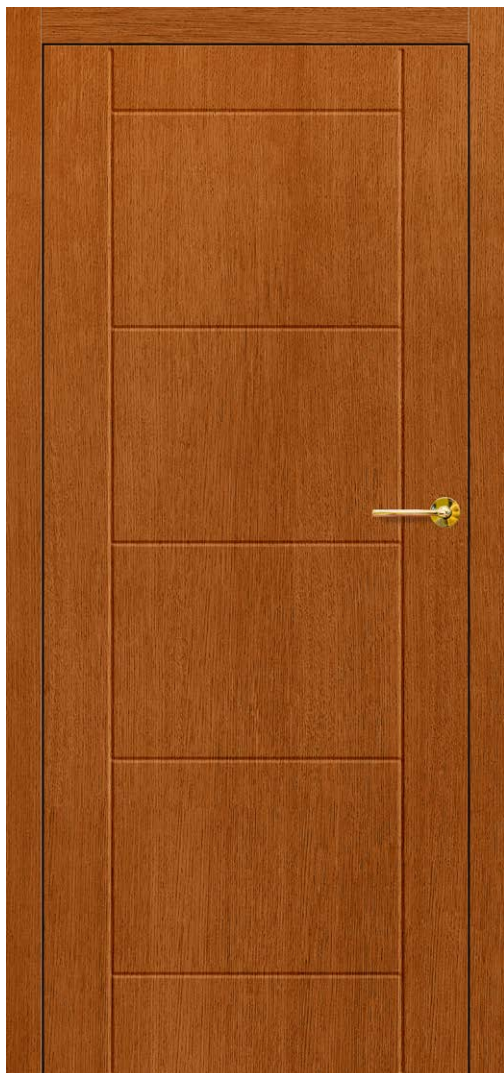

SYLENA 8 dąb złoty z klamką BELLA slim mosiądz błyszcząca

KONSTRUKCJA

- skrzydło bezprzylgowe lub rewersyjne
- ramiak wykonany z drewna sosna + dąb wzmocniony profilem „C”
- poszycie zewnętrzne skrzydła wykonane ze sklejki wodoodpornej dębowej gr. 4 mm lub hdf wilgocioodporny gr. 3 mm przy drzwiach bez struktury drewna
- wypełnienie pełna płyta
- grubość skrzydła 40 mm

WYKOŃCZENIE

- trzykrotne malowanie metodą hydrodynamiczną farbami wodorozcieńczalnymi wg palety kolorów erkado lub kryjącymi ral

OKUCIA

- trzy zawiasy ukryte w kolorze srebrnym (opcjonalnie za dopłatą w kolorze czarnym, białym lub złotym)
- zamek magnetyczny: na klucz, wkładkę patentową, oszczędnościowy lub z blokadą w kolorze srebrnym, opcjonalnie za dopłatą zamek magnetyczny w kolorze czarnym lub złotym

DOPLATY

- podcięcie wentylacyjne .....28 zł
- skrzydło bezprzylgowe „100” .....103 zł
- uszczelka opadająca .....140 zł
- zamiana na zamek magnetyczny w kolorze czarnym, białym lub złotym .....32 zł
- zamiana na zawiasy i blachę zaczepową w kolorze czarnym, białym lub złotym .....84 zł
- drzwi w rozmiarze 216-230 cm .....15% dopłaty do ceny podstawowej
- drzwi w rozmiarze 231-240 cm .....25% dopłaty do ceny podstawowej
- drzwi w rozmiarze 241-250 cm .....30% dopłaty do ceny podstawowej
- drzwi w rozmiarze 251-300 cm .....50% dopłaty do ceny podstawowej

DOSTĘPNE SZEROKOŚCI SKRZYDEŁ

1. 60 70 80 90 100 **POD WYMIAR**

SYLENA

cena za skrzydło w standardowej wysokości do 215 cm **2500 zł**

+ cena ościeżnicy na str. 120

WYKOŃCZENIE

PRZEKRÓJ DRZWI

FREZOWANIE

1) dopłata 300 zł, 2) dopłata 500 zł – kierunek ustojenia może być pionowy lub poziomy, dla drzwi pełnych lub z płytkim frezowaniem

3) gładki lub ze strukturą drewna

Cena dotyczy skrzydła i nie obejmuje klamki oraz ościeżnicy. Podane ceny są cenami netto – nie zawierają podatku VAT.