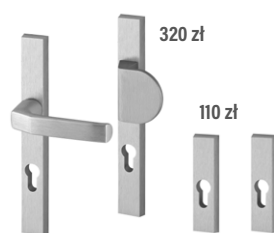

AXA SLIM Z RUCHOMĄ GAŁKĄ
kolor INOX lub czarna za dopłatą 80 zł