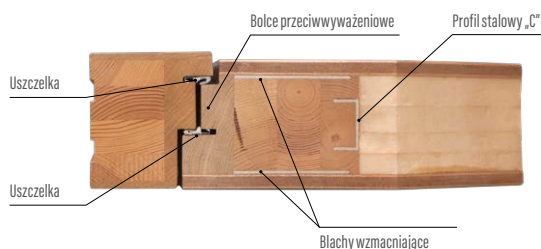

Ościeżnica

- drewno klejone warstwowo z doklejkami mahoń-meranti lub dąb o wymiarach 107 mm x 80 mm
- próg drewniany

Wykończenie

- pięciokrotne malowanie metodą hydrodynamiczną farbami wodorozcieńczalnymi wg palety kolorów ERKADO lub kryjącymi RAL za dopłatą oprócz RAL 9016 (biały) i RAL 7016 (antracyt) (str. 130)

Wymiary

- typowe wg tabeli (str. 129)
- dostępne są w wymiarach niestandardowych bez dopłaty za nietypowy wymiar. Dopłata obejmuje wyłącznie drzwi: wyższe niż 214 cm i szersze niż 106 cm.

Wyposażenie standardowe

- zamek listwowy na 1 wkładkę, rozstaw 72 mm
- trzy zawiasy chowane w trzech płaszczyznach „3D”
- próg drewniany
- blachy ozdobne, nierdzewne w wybranych modelach
- pakiet szybowy ze szkłem lakierowanym czarnym w wybranych modelach

Wyposażenie za dopłatą

- klamka
- wkładki 55/70
- pochwyt
- zamek biometryczny
- zamek listwowy na 2 wkładki
- wizjer
- elektrozaczep
- wkładka termoizolacyjna do progu
- okapnik aluminiowy (drzwi otwierane do wewnątrz)
- kontrakt alarmowy