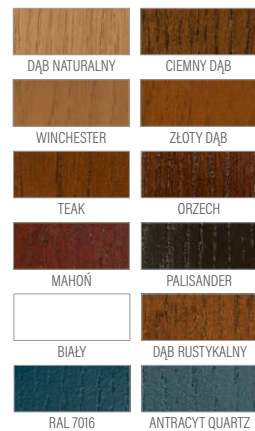

¹⁾ dopłata 500 zł netto

DOPLATA DO GRUBOŚCI
<82> +500 zł, <102> +1900 zł

*) Podana cena dotyczy drzwi w gr. 72 mm DĄB/MERANTI/SOSNA. Szkło lakierowane występuje tylko jednostronnie od zewnątrz.

DRZWI BEZPRZYLGOWE – dopłata 2100 zł netto do ceny drzwi w gr. 82 i 102 mm w wersji przylgowej. Dopłata do zawiasów bezprzylgowych w kolorze czarnym – 400 zł netto.

Drzwi ERKADO dostępne są w wymiarach niestandardowych **bez dopłaty** za nietypowy wymiar. Dopłata obejmuje wyłącznie drzwi: wyższe niż 212 cm i szersze niż 104 cm.

Przedstawione kolory mogą różnić się od rzeczywistych. Przed zamówieniem prosimy o potwierdzenie koloru z aktualnym wzornikiem. Podane ceny są cenami netto – nie zawierają podatku VAT.