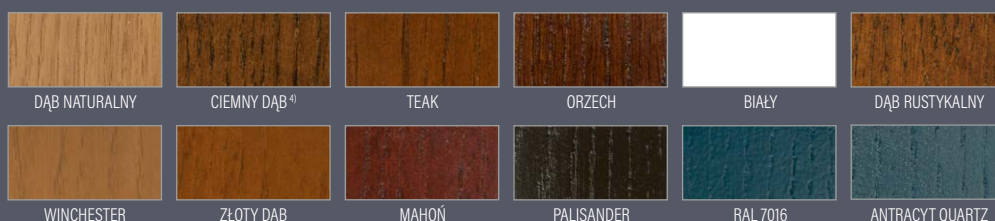

³⁾ dopłata 500 zł netto ⁴⁾ najbardziej zbliżony do koloru orzech PCV

NOWOŚĆ

**P244 standardowy**

SOSNA	9200 zł*
DĄB / MERANTI	9500 zł*

- skrzydło o grubości 72 mm
- ościeżnica stała o wymiarach 70 x 100 cm
- wykończenie zewnętrzne dąb prosty, sosna lub meranti
- 2 zamki bolcowe
- 4 zawiasy
- próg drewniany lub próg ciepły aluminiowy
- wręg antywyważeniowy od zawias