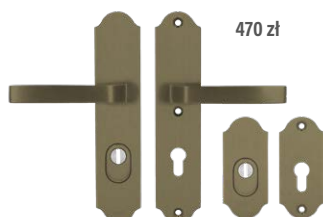

470 zł

280 zł

280 zł

Medos