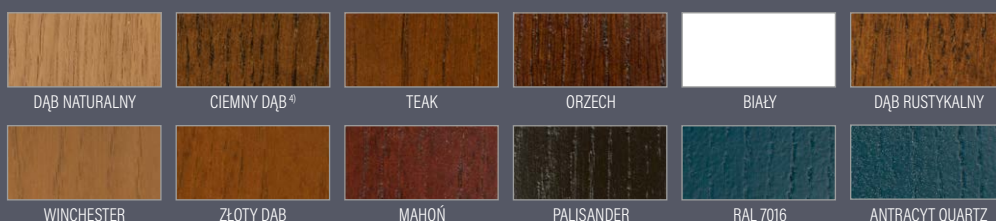

- ◀ 72 ▶ ◀ 82 ▶ ◀ 102 ▶

RODZAJ

FREZOWANIE

kolor RAL 3020

P232

SOSNA **8400 zł***
 DĄB / MERANTI **8700 zł***

Frezowania i szkło lakierowane występują tylko jednostronnie od zewnątrz
 Szkło czarne ze środkiem przejrzystym

¹⁾ dopłata 500 zł netto ⁴⁾ najbardziej zbliżony do koloru orzech PCV

FREZOWANIA I SZKŁO LAKIEROWANE WYSTĘPUJĄ TYLKO JEDNOSTRONNIE W KOLEKCJI LAMELLO

NOWOŚĆ

kolor paisander

P240

SOSNA **8700 zł***
DĄB / MERANTI **9000 zł***