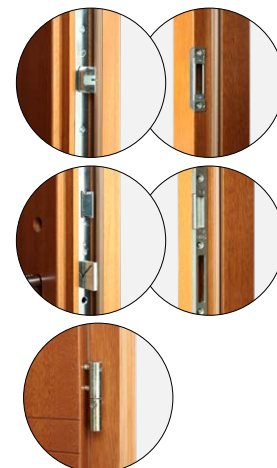

Ościeżnica

- drewno klejone warstwowo z doklejkami mahoń-meranti, dąb lub sosna o wymiarach 100 mm x 70 mm
- próg aluminiowy z przegrodą termiczną lub drewniany

Wykończenie

- pięciokrotne malowanie metodą hydrodynamiczną farbami wodorozcieńczalnymi wg palety kolorów ERKADO lub kryjącymi RAL za dopłatą oprócz RAL 9016 (biały) i RAL 7016 (antracyt) (str. 130)

Wymiary

- typowe wg tabeli (str. 129)
- dostępne w wymiarach niestandardowych bez dopłaty za nietypowy wymiar. Dopłata obejmuje wyłącznie drzwi: wyższe niż 212 cm i szersze niż 102 cm

Wyposażenie standardowe

- zamek listwowy na 1 wkładkę, rozstaw 72 mm
- cztery zawiasy regulowane w trzech płaszczyznach
- próg aluminiowy z przegrodą termiczną lub drewniany
- blachy ozdobne, nierdzewne w wybranych modelach:
- pakiet szybowy ze szkłem lakierowanym czarnym w modelach: P120, P121, P122, P123, P124, P125, P126, P127

Wyposażenie za dopłatą

- klamka
- wkładki 45/65
- pochwyt
- zamek biometryczny
- wizjer
- kontrakton alarmowy
- elektrozaczep
- zamek listwowy na dwie wkładki
- wkładka termoizolacyjna do progu
- okapnik aluminiowy (drzwi otwierane do wewnątrz)