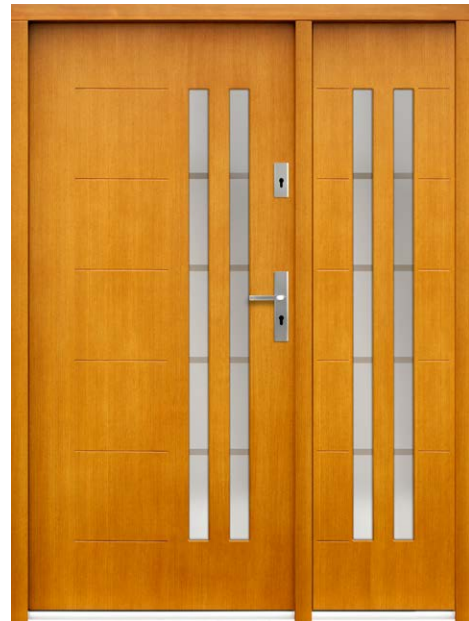

P82

+ DOSTAWKA STAŁA SZKLONA (IMITACJA SKRZYDŁA)