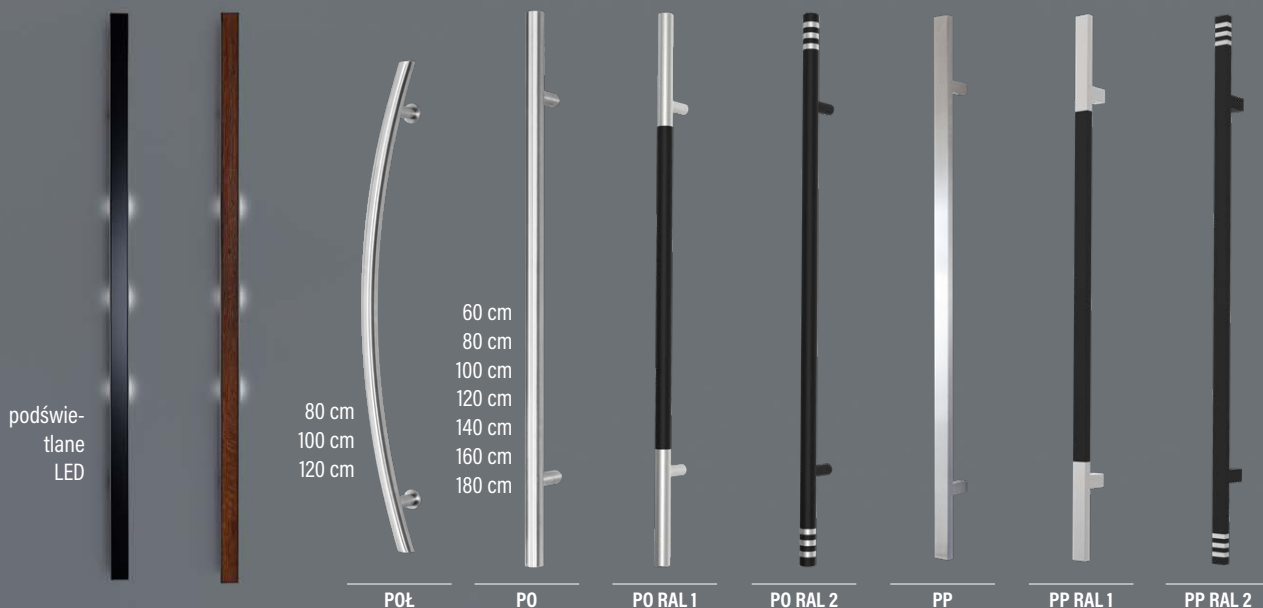

POCHWYTY NIERDZEWNE

kolor INOX lub malowane proszkowo na czarno (dopłata do czarnego pochwyty +100 zł netto)

dopłata do podświetlenia LED pochwyty +700 zł (sterowanie LED standardowo jest za pomocą czujnika zmierzchu)