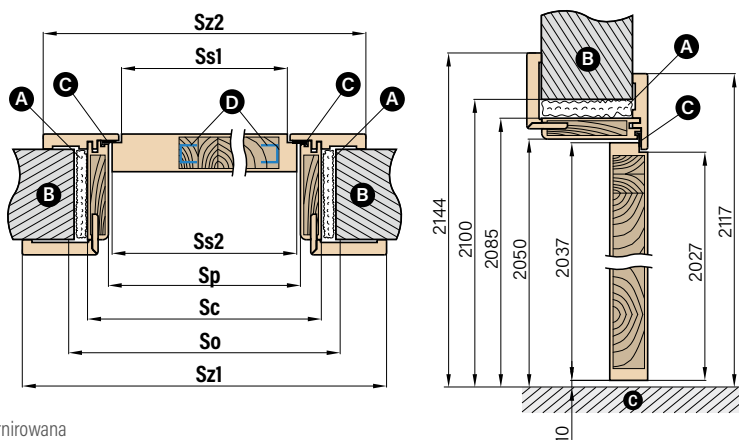

A - pianka montażowa B - mur C - uszczelka D - ceownik stalowy

LISTWA PRZYPODŁOGOWA

Listwa przypodłogowa wykonana jest z wilgociodpornej płyty MDF forniowana fornirem dębowym i lakierowana na kolory z naszej palety kolorów.

- długość 2,40 mb
- cena - 128 zł
- sposób montażu - klejenie do ściany