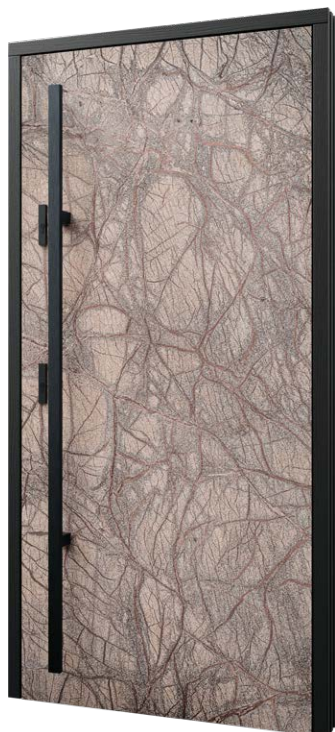

FORNIR KAMIENNY WYSTĘPUJE TYLKO JEDNOSTRONNIE OD ZEWNĄTRZ

NOWOŚĆ

kolor RAL 9005, kamień rainforest

P253

SOSNA **12000 zł***
DĄB / MERANTI **12300 zł***

NOWOŚĆ