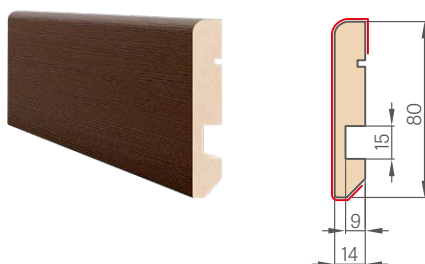

Szerokość drzwi	Ss1	Ss2	Sp	So	Sc	Sz1	Sz2
„60”	600	620	628	730	698	808	768
„70”	700	720	728	830	798	908	868
„80”	800	820	828	930	898	1008	968
„90”	900	920	928	1030	998	1108	1068
„100”	1000	1020	1028	1130	1098	1208	1168
„110”	1100	1120	1128	1230	1198	1308	1268