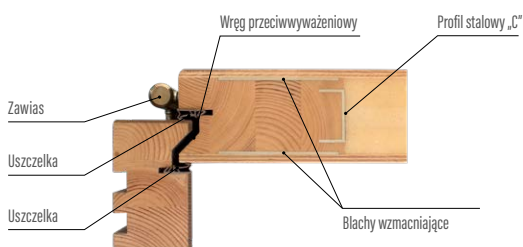

Ościeżnica

- drewno klejone warstwowo z doklejkami dębowymi, sosnowymi lub meranti o wymiarach 100 mm x 70 mm
- próg aluminiowy z przegrodą termiczną lub drewniany

Wykończenie

- pięciokrotne malowanie metodą hydrodynamiczną farbami wodorozcieńczalnymi wg palety kolorów ERKADO lub kryjącymi RAL za dopłatą oprócz RAL 9016 (biały) i RAL 7016 (antracyt) (str. 130)

Wymiary

- typowe wg tabeli (str. 129)
- dostępne w wymiarach niestandardowych bez dopłaty za nietypowy wymiar. Dopłata obejmuje wyłącznie drzwi: wyższe niż 212 cm i szersze niż 102 cm

Wyposażenie standardowe

- 2 zamki niezależne bolcowe, rozstaw 72 mm
- cztery zawiasy regulowane w trzech płaszczyznach
- próg aluminiowy z przegrodą termiczną lub drewniany
- blachy ozdobne, nierdzewne w wybranych modelach
- pakiet szybowy ze szkłem lakierowanym czarnym w wybranych modelach

Wyposażenie za dopłatą

- klamka
- wkładki 35/65
- pochwyt
- zamek biometryczny
- wizjer
- kontrakton alarmowy
- elektrozaczep - tylko przy zamku listwowym na 1 lub 2 wkładki
- zamek listwowy na jedną lub dwie wkładki
- okapnik drewniany (drzwi otwierane do wewnątrz)
- wkładka termoizolacyjna do progu