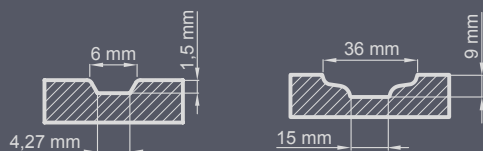

P223

GRUBOŚĆ DRZWI

- ◀ 72 ▶ ◀ 82 ▶ ◀ 102 ▶

RODZAJ

FREZOWANIE

WYKOŃCZENIE

¹⁾ dopłata 1000 zł netto – kierunek ustojenia może być pionowy lub poziomy (oprócz modeli z głębokimi frezowaniami)
²⁾ dopłata 1500 zł netto – kierunek ustojenia może być pionowy lub poziomy (oprócz modeli z głębokimi frezowaniami)