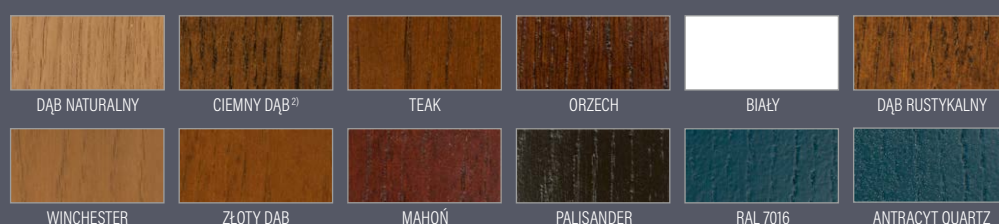

◀ 72 ▶ ◀ 82 ▶ ◀ 102 ▶

RODZAJ

tylko dla grubości 82 i 102 mm

kolor RAL 9005, spiek mono natural

P248

RODZAJE SPIEKÓW KWARCOWYCH DO WYBORU ³⁾

spiek BRUNO NATURAL

spiek MONO NATURAL

spiek NERO GRECO

spiek NERO NATURAL

DĄB NATURALNY

CIEMNY DĄB²⁾

TEAK

ORZECH

BIAŁY

DĄB RUSTYKALNY