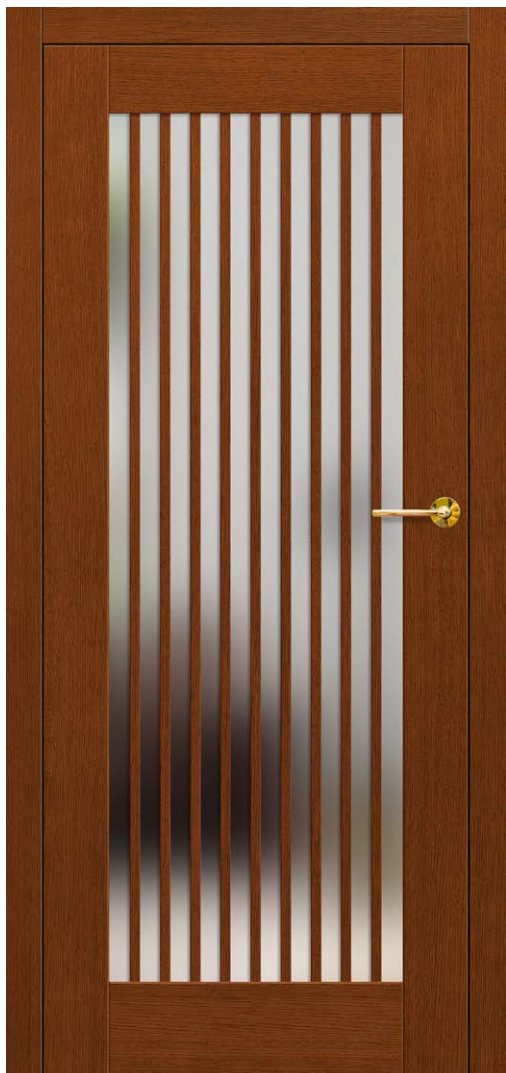

LOFT 6 teak z klamką BELLA slim mosiądz błyszcząca

KONSTRUKCJA

- skrzydło bezprzylgowe ramiakowe lub płytowe (za dopłatą) lub rewersyjne
- ramiak wykonany z drewna sosna + dąb wzmocniony profilem „C”
- poszycie zewnętrzne skrzydła wykonane ze sklejki wodoodpornej dębowej gr. 4 mm lub hdf wilgocioodporny gr. 3 mm przy drzwiach bez struktury drewna lub w technologii ramiakowej
- grubość skrzydła 40 mm