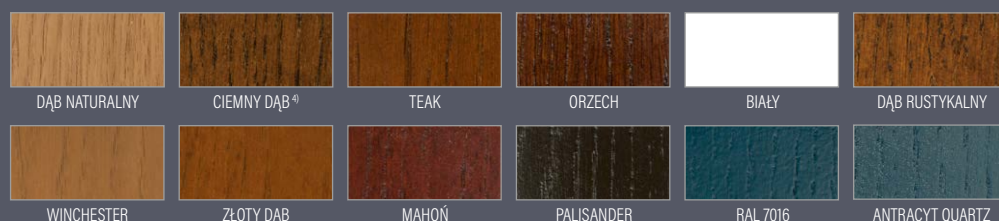

³⁾ dopłata 500 zł netto ⁴⁾ najbardziej zbliżony do koloru orzech PCV

kolor RAL 9016

P192

SOSNA	7600 zł*
DĄB / MERANTI	7900 zł*

kolor RAL 5009

P197

SOSNA	7600 zł*
DĄB / MERANTI	7900 zł*

kolor RAL 3004