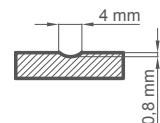

BALDUR 9⁴⁾ malowany na jasnoszary RAL 7037, z klamką CUBE czarny mat oraz szkłem klejonym VSG 441 czarnym

KONSTRUKCJA

- skrzydło bezprzylgowe lub rewersyjne
- ramiak wykonany z drewna sosna + dąb wzmocniony profilem „c”
- poszycie zewnętrzne skrzydła wykonane ze sklejki wodoodpornej dębowej gr. 4 mm lub hdf wilgocioodporny gr. 3 mm przy drzwiach bez struktury drewna
- wypełnienie pełna płyta
- grubość skrzydła 40 mm

WYKOŃCZENIE

- trzykrotne malowanie metodą hydrodynamiczną farbami wodorozcieńczalnymi wg palety kolorów erkado lub kryjącymi ral

OKUCIA

- trzy zawiasy ukryte w kolorze srebnym (opcjonalnie za dopłatą w kolorze czarnym, białym lub złotym)
- zamek magnetyczny: na klucz, wkładkę patentową, oszczędnościowy lub z blokadą w kolorze srebnym, opcjonalnie za dopłatą zamek magnetyczny w kolorze czarnym lub złotym

SZKLENIE

- BALDUR 1, 3, 5 standardowo szkło klejone i hartowane VSG/ESG 441 szyba bezpieczna, mleczna lub czarna obustronnie gładka
- stała szerokość szklenia; BALDUR 1 - 50 mm, BALDUR 3, 5 - 210 mm

DOPLATY

- podcięcie wentylacyjne .....28 zł
- skrzydło bezprzylgowe „100” .....103 zł
- uszczelka opadająca (nie dotyczy modelu BALDUR 1, 3, 5) .....140 zł
- zamiana na zamek magnetyczny w kolorze czarnym, białym lub złotym .....32 zł
- zamiana na zawiasy i blachę zaczepową w kolorze czarnym, białym lub złotym .....84 zł
- drzwi w rozmiarze 216-230 cm .....15% dopłaty do ceny podstawowej
- drzwi w rozmiarze 231-240 cm .....25% dopłaty do ceny podstawowej
- drzwi w rozmiarze 241-250 cm .....30% dopłaty do ceny podstawowej
- drzwi w rozmiarze 251-300 cm .....50% dopłaty do ceny podstawowej

BALDUR

cena za skrzydło w standardowej wysokości do 215 cm

2880 zł

+ cena ościeżnicy na str. 120

PODCIĘCIE WENTYLACYJNE

DOSTĘPNE SZEROKOŚCI SKRZYDEŁ