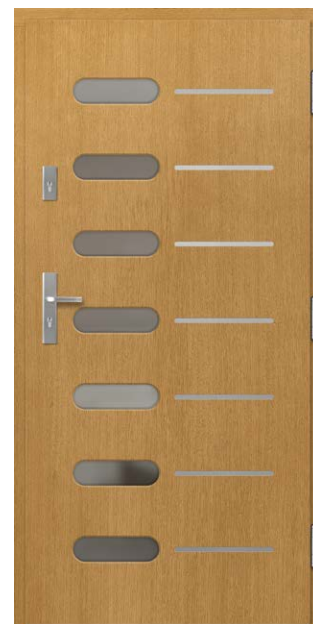

kolor naturalny

P64

SOSNA **7800 zł***
DĄB / MERANTI **8100 zł***

Dopłata za inox dwustronny 200 zł