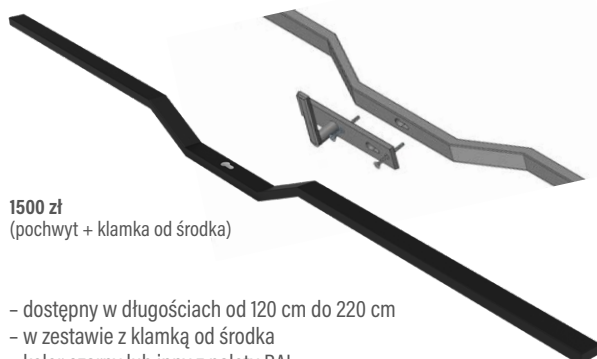

POCHWYT WLM

1500 zł
(pochwyt + klamka od środka)

- dostępny w długościach od 120 cm do 220 cm
- w zestawie z klamką od środka
- kolor czarny lub inny z palety RAL

WKŁADKI SMART

850 zł

NOWOŚĆ

INTELIWENTNA BEZKLASOWA WKŁADKA ERKADOSMART
otwieranie: PIN, karta RFID lub aplikacja TTlock
w kolorze czarnym

850 zł

NOWOŚĆ

INTELIWENTNA BEZKLASOWA WKŁADKA ERKADOSMART
otwieranie: odcisk palca, karta RFID lub aplikacja TTlock
w kolorze czarnym

WIZJER CYFROWY

MODEL DDS 2 530 zł

- możliwość zapisu do 50 zdjęć z kamery zamontowanej w wizjerze
- data i godzina zrobienia zdjęcia
- możliwość dodania karty do 8 GB
- wbudowane dzwonki