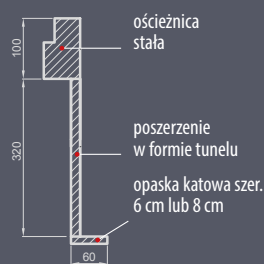

poszerzenie ościeżnicy