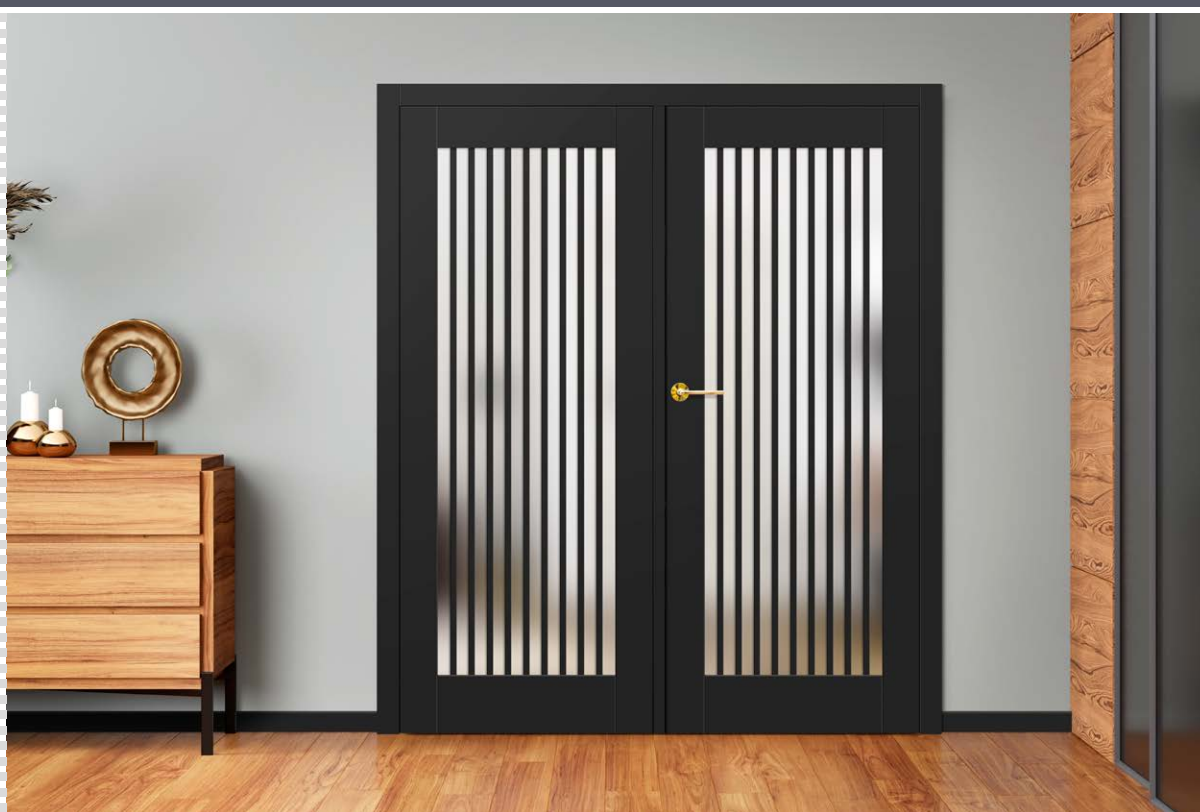

LOFT 6 czarny, klamka BELLA slim chrom błyszczący