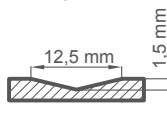

FREZOWANIE

DĄB NATURALNY