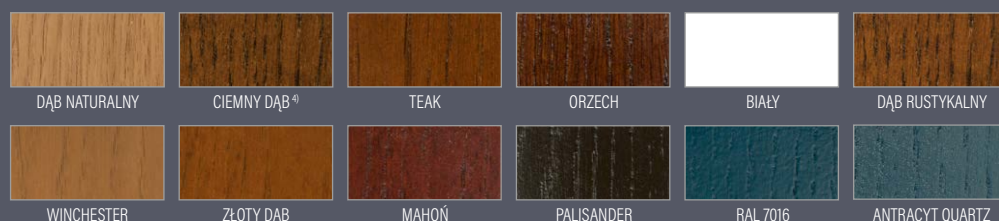

Inox czarny lub inny kolor z palety RAL za dopłatą 100 zł.

kolor RAL 1021

P211

SOSNA **7800 zł***
 DĄB / MERANTI **8100 zł***

Dopłata za inox dwustronny 600 zł

kolor orzech

P219

SOSNA **7800 zł***
 DĄB / MERANTI **8100 zł***