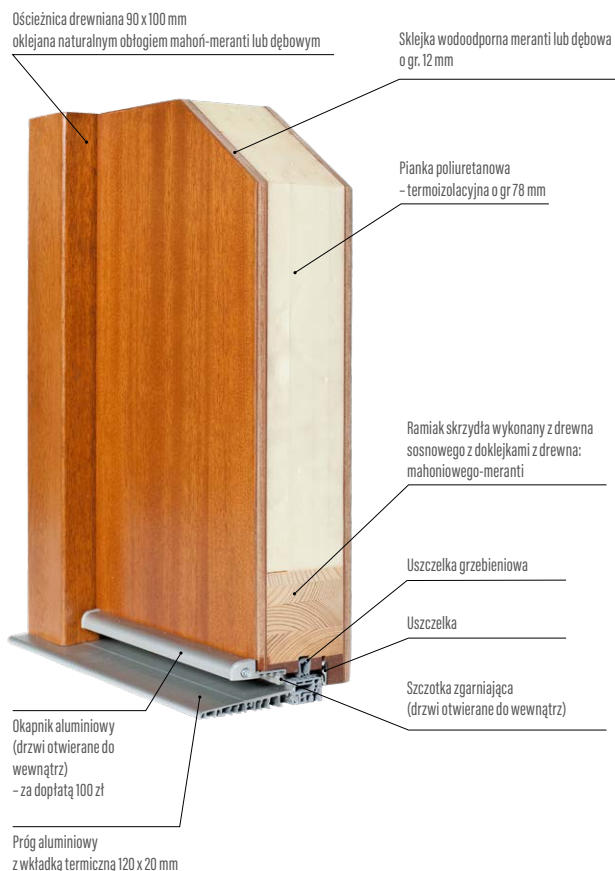

Ościeżnica

- drewno klejone warstwowo z doklejkami mahoń-meranti lub dąb o wymiarach 100 mm x 90 mm
- próg aluminiowy z przegrodą termiczną lub drewniany

Wykończenie

- pięciokrotne malowanie metodą hydrodynamiczną farbami wodorozcieńczalnymi wg palety kolorów ERKADO lub kryjącymi RAL za dopłatą oprócz RAL 9016 (biały) i RAL 7016 (antracyt) (str. 130)

Wymiary

- typowe wg tabeli (str. 129)
- dostępne są w wymiarach niestandardowych bez dopłaty za nietypowy wymiar. Dopłata obejmuje wyłącznie drzwi: wyższe niż 214 cm i szersze niż 106 cm.

Wypożyczenie standardowe

- zamek listwowy na 1 wkładkę, rozstaw 92 mm
- trzy zawiasy regulowane w trzech płaszczyznach „3D”
- próg aluminiowy z przegrodą termiczną lub drewniany
- blachy ozdobne, nierdzewne w wybranych modelach

Wypożyczenie za dopłatą

- klamka
- wkładki 60/65
- pochwyt
- zamek biometryczny
- wizjer
- elektrozaczep
- wkładka termoizolacyjna do progu
- okapnik aluminiowy (drzwi otwierane do wewnątrz)
- kontrakton alarmowy