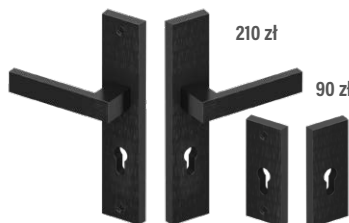

VERONA
kolor czarny, patyna

470 zł

280 zł

280 zł

Medos

210 zł

90 zł

DUBLIN
podstawowa klasa bezpieczeństwa
w kolorach inox, mosiądz i czarny