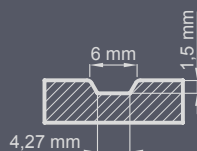

P123

GRUBOŚĆ DRZWI

- ◀ 72 ▶ ◀ 82 ▶ ◀ 102 ▶

RODZAJ

PŁYTKIE FREZOWANIE

WYKOŃCZENIE

¹⁾ dopłata 1000 zł netto – kierunek ustojenia może być pionowy lub poziomy (oprócz modeli z głębokimi frezowaniami)
²⁾ dopłata 1500 zł netto – kierunek ustojenia może być pionowy lub poziomy (oprócz modeli z głębokimi frezowaniami)